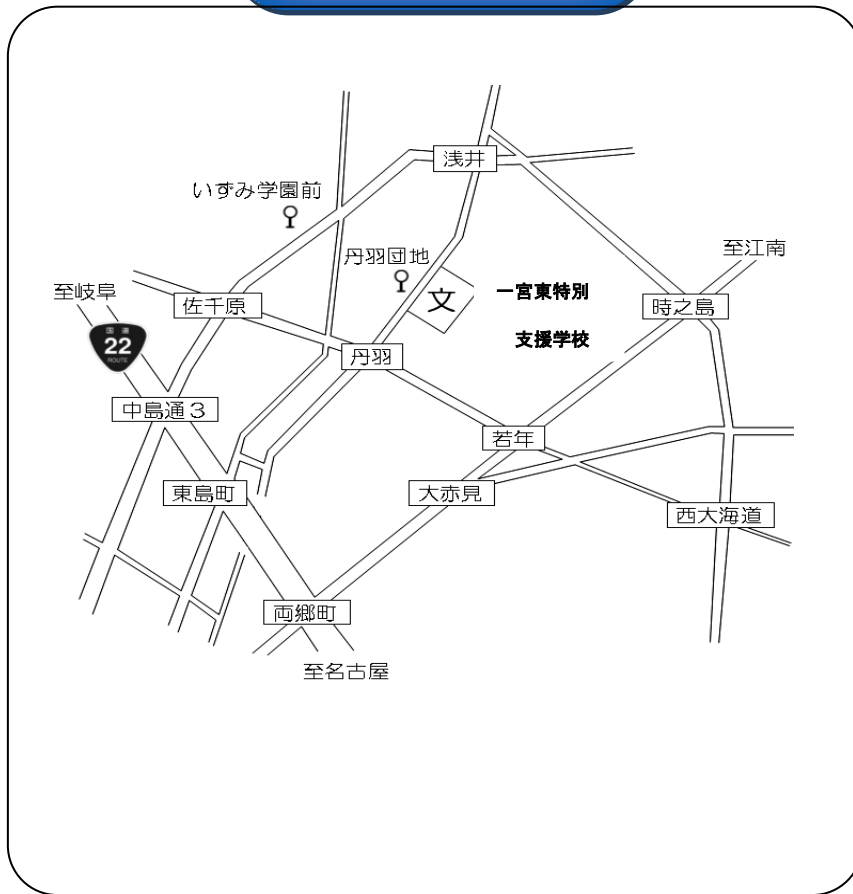

学校案内図

【交通案内】

JR「尾張一宮駅」、名鉄「名鉄一宮駅」から名鉄バス「丹羽経由 宮田本郷行」に乗車し、「丹羽団地」停留所で下車（所要時間18分）。停留所より東へ徒歩1分。

名鉄「江南駅」から名鉄バス「東野・大山町経由 名鉄一宮駅行」に乗車し、「時之島南」停留所で下車（所要時間14分）。停留所より西へ徒歩15分。