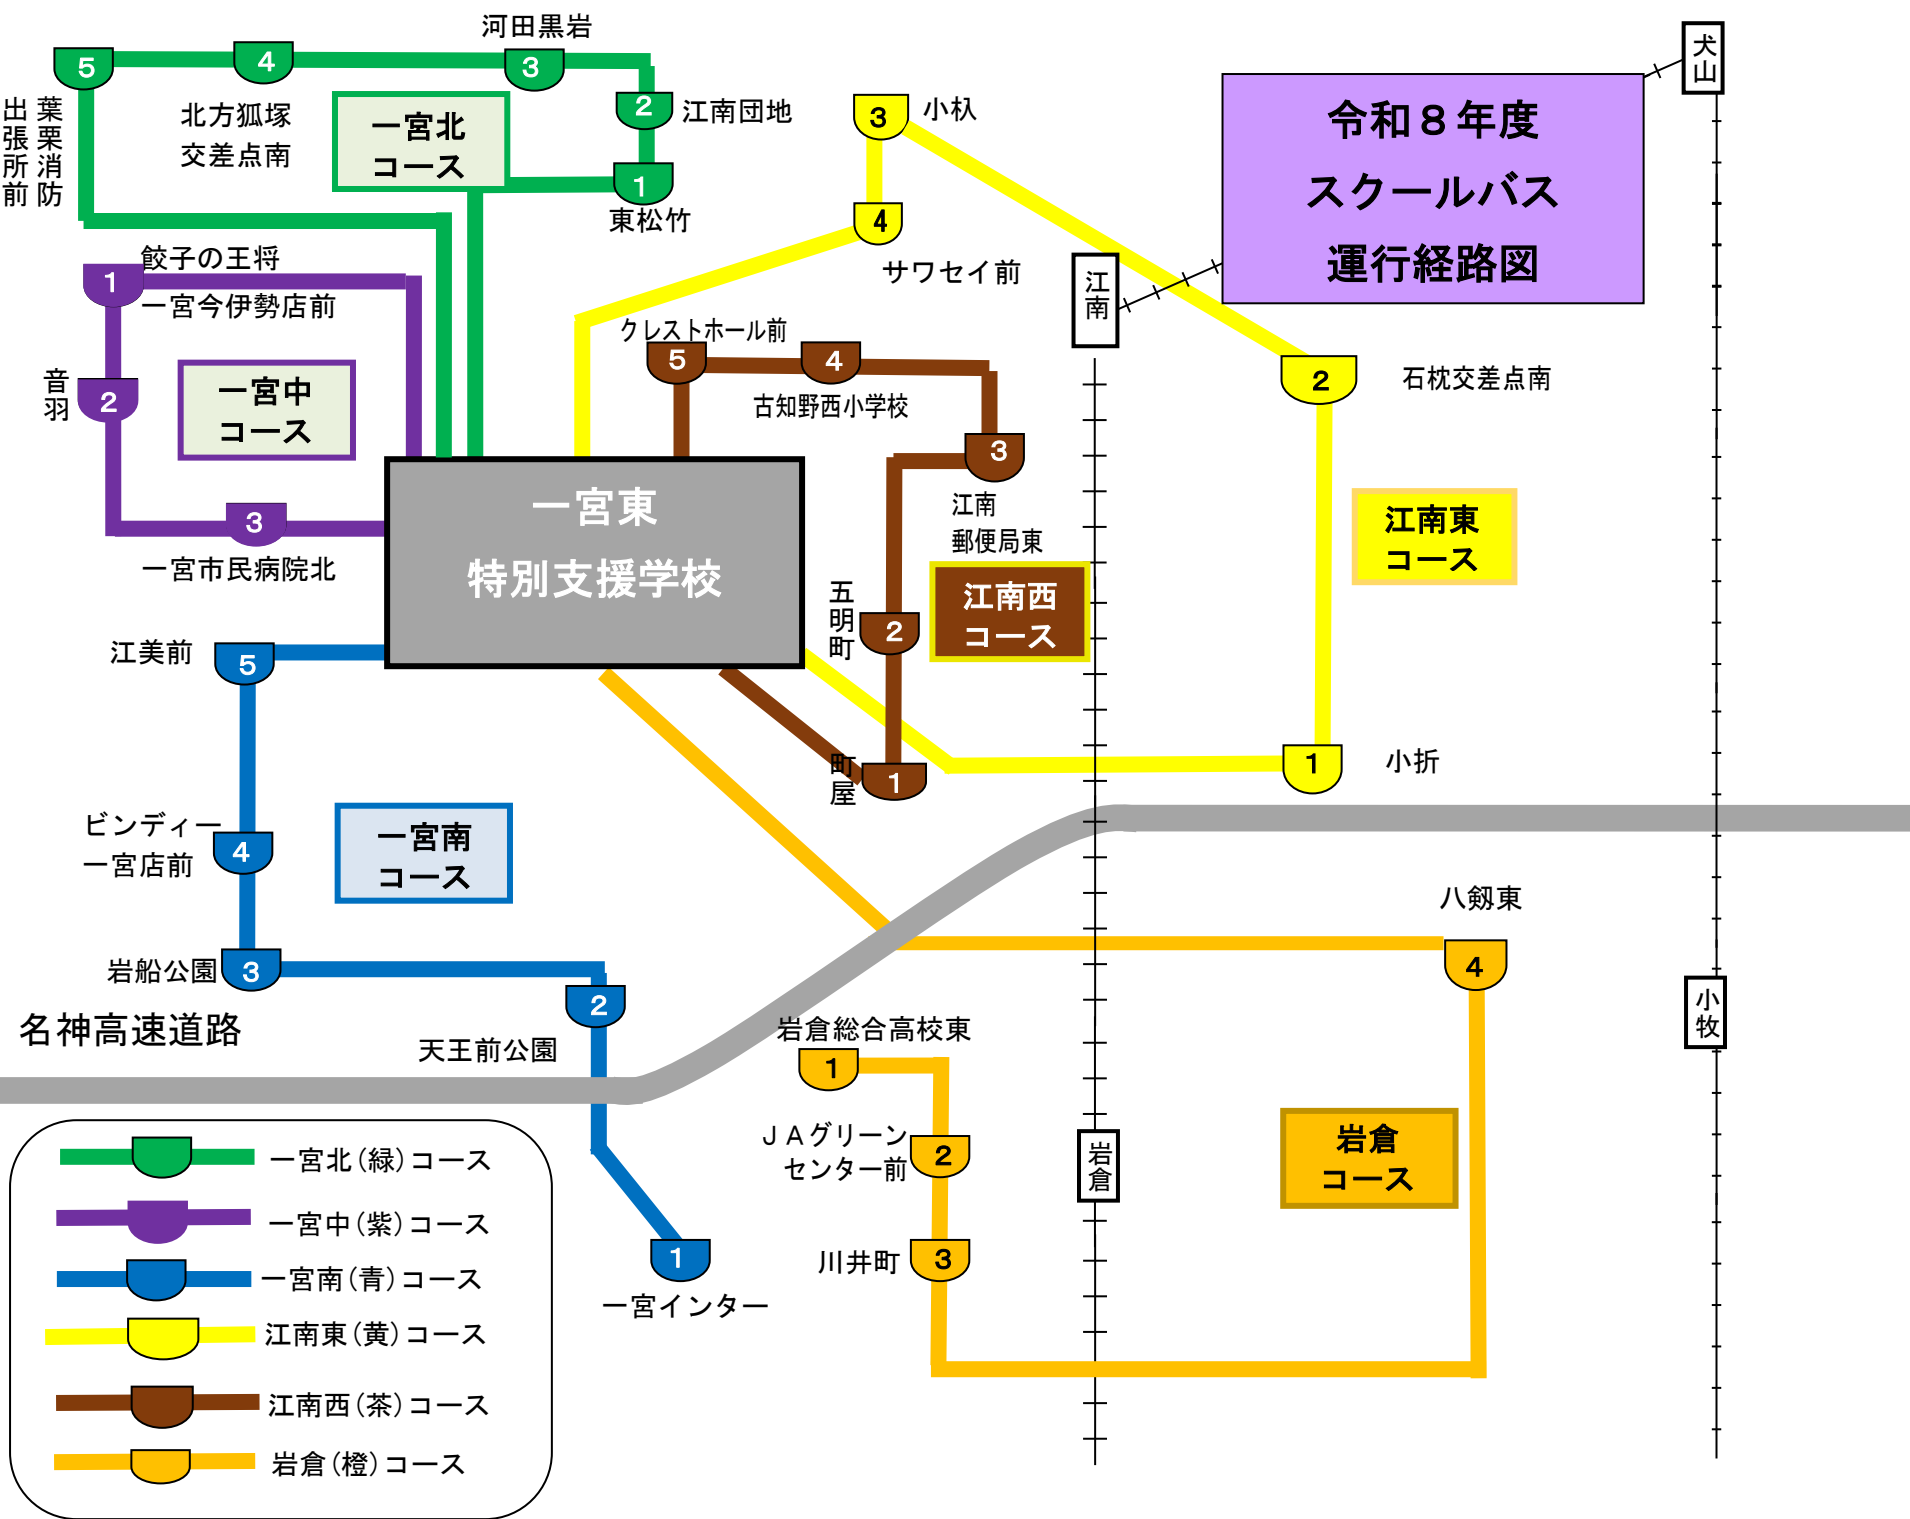

令和8年度 スクールバス 運行経路図

一宮東
特別支援学校

-  一宮北(緑)コース
-  一宮中(紫)コース
-  一宮南(青)コース
-  江南東(黄)コース
-  江南西(茶)コース
-  岩倉(橙)コース